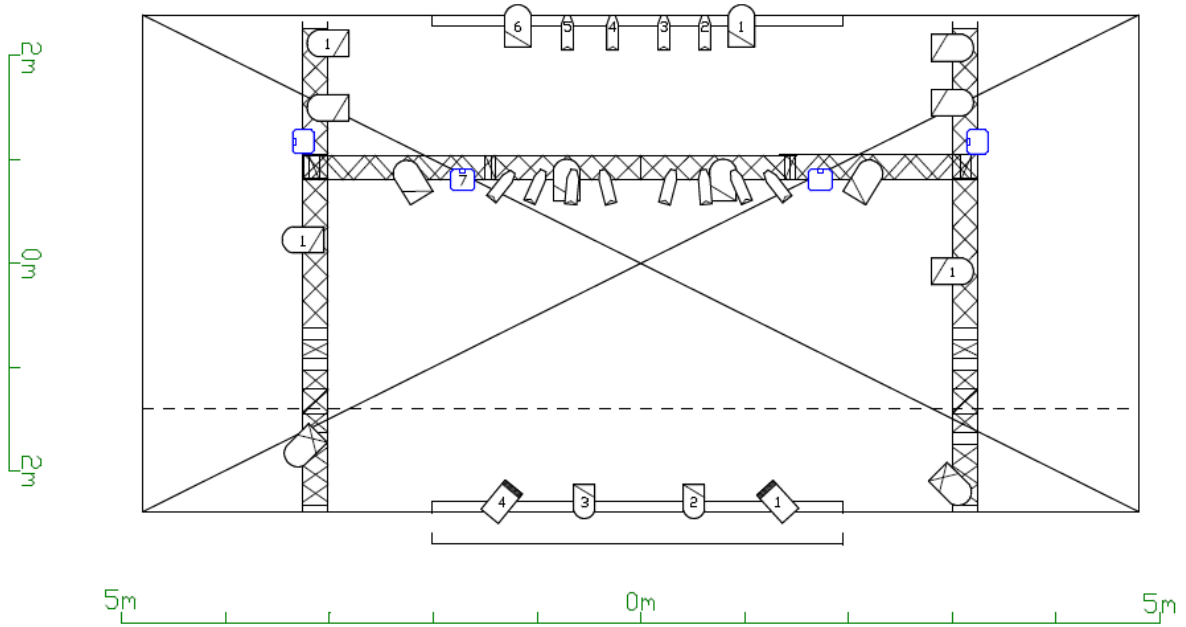

Fiche technique Lumière

Espace Culturel de La Bazoge

Plan des lignes « Trad »

G45
G46

Boitier Elec au sol

G36
G35

Boitier Elec sur structure

Plan de masse

Coupe