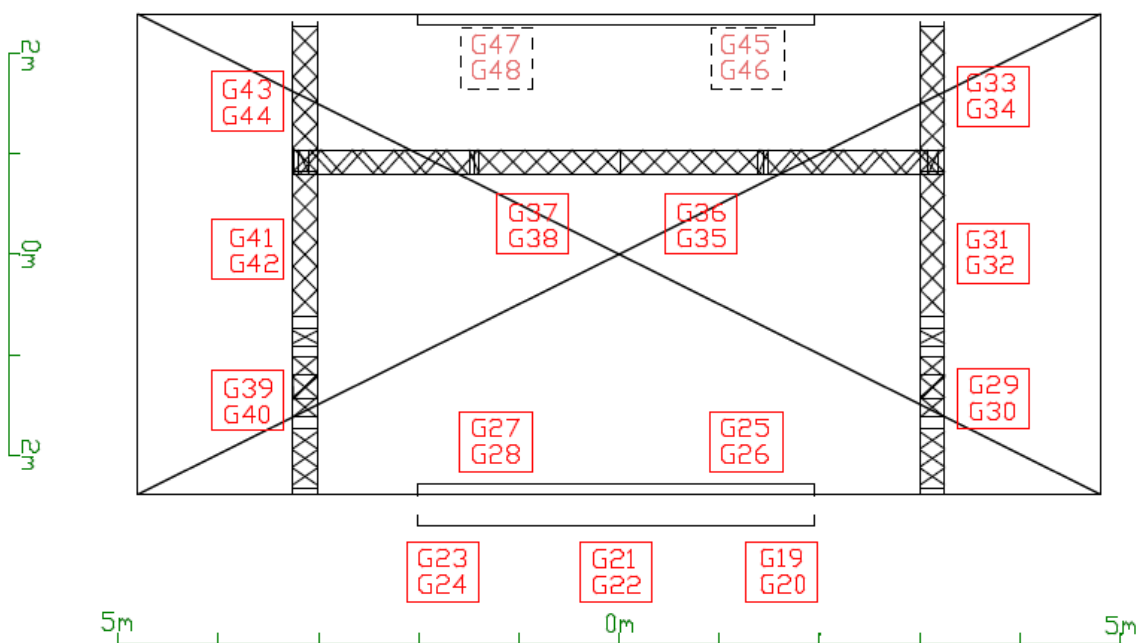

Fiche technique Lumière

Espace Culturel de La Bazoge

Plan des lignes « Trad »

G45
G46

Boitier Elec au sol

G36
G35

Boitier Elec sur structure

Plan de masse

Coupe